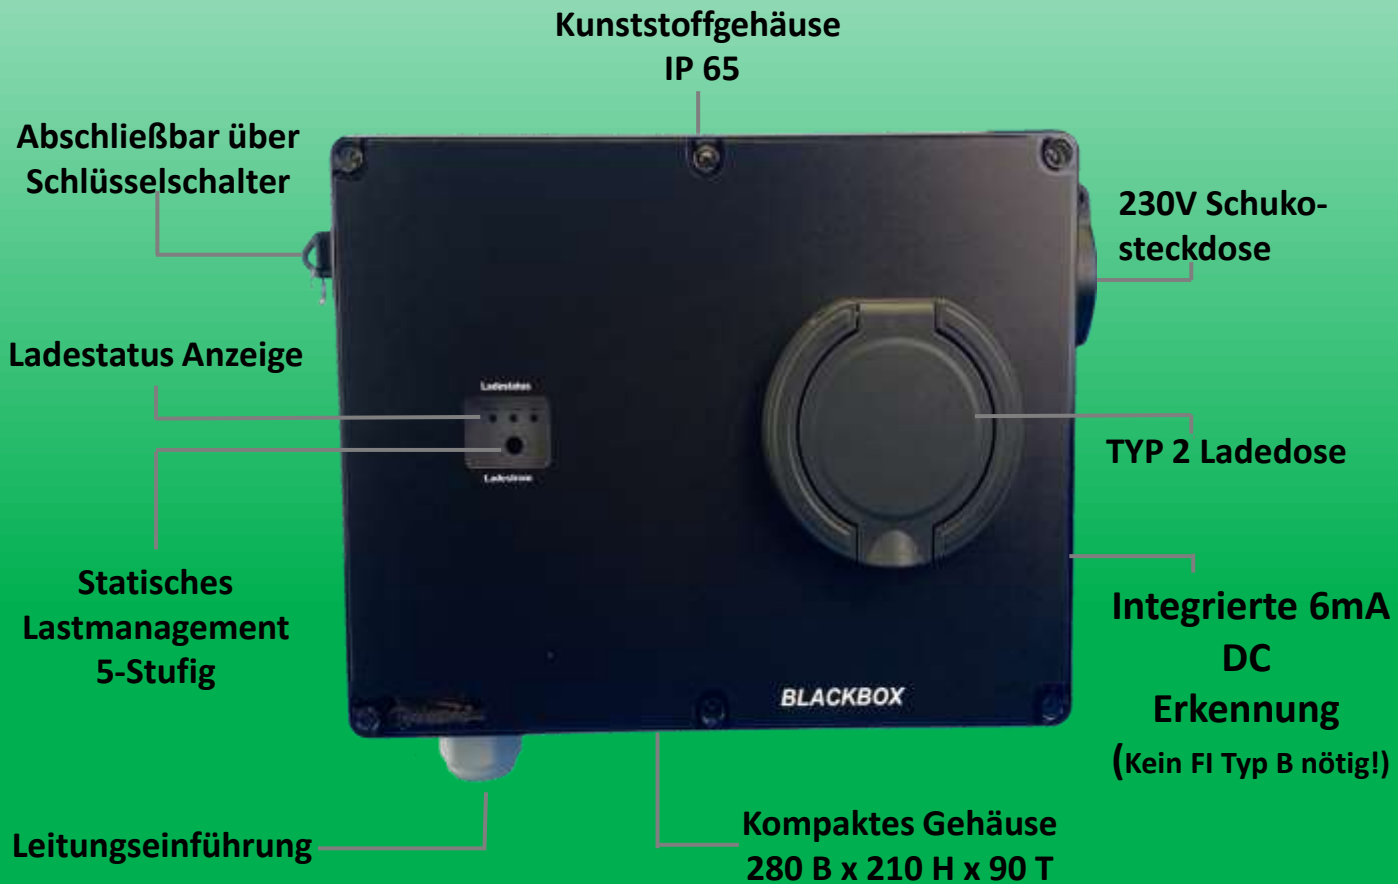

# WALLBOXEN für den Außenbereich IP65

Egal ob Regen 🌧️ Sonne ☀️ oder Kälte ❄️ unsere Wallboxen sind auf alles vorbereitet. Und das ohne Schutzdächer oder ähnliches. Alle Bauteile sind UV beständig und durch die Verwendung hochwertiger Ladekabel aus deutscher Herstellung von HELUKABEL sind diese bei Hitze oder Kälte immer perfekt im Handling.

Echte Qualität -MADE IN GERMANY-

**- Wallboxen**  
**- Ladestationen**

**FBT**  
NEW - ENERGY - SOLUTION

## Keyfacts / Highlights Blackbox - Plug

# BLACKBOX - PLUG

- 6mA DC-Schutz
- 11 KW
- Statisches Lastmanagement
- 5-Stufig 6A / 8A / 10A / 13A / 16A
- Typ 2 Ladedose
- IP 65 zum Dauerhaften Betrieb im Freien
- Schlüsselschalter
- PLUG & CHARGE
- Modulare Bauweise
- Schuko Steckdose