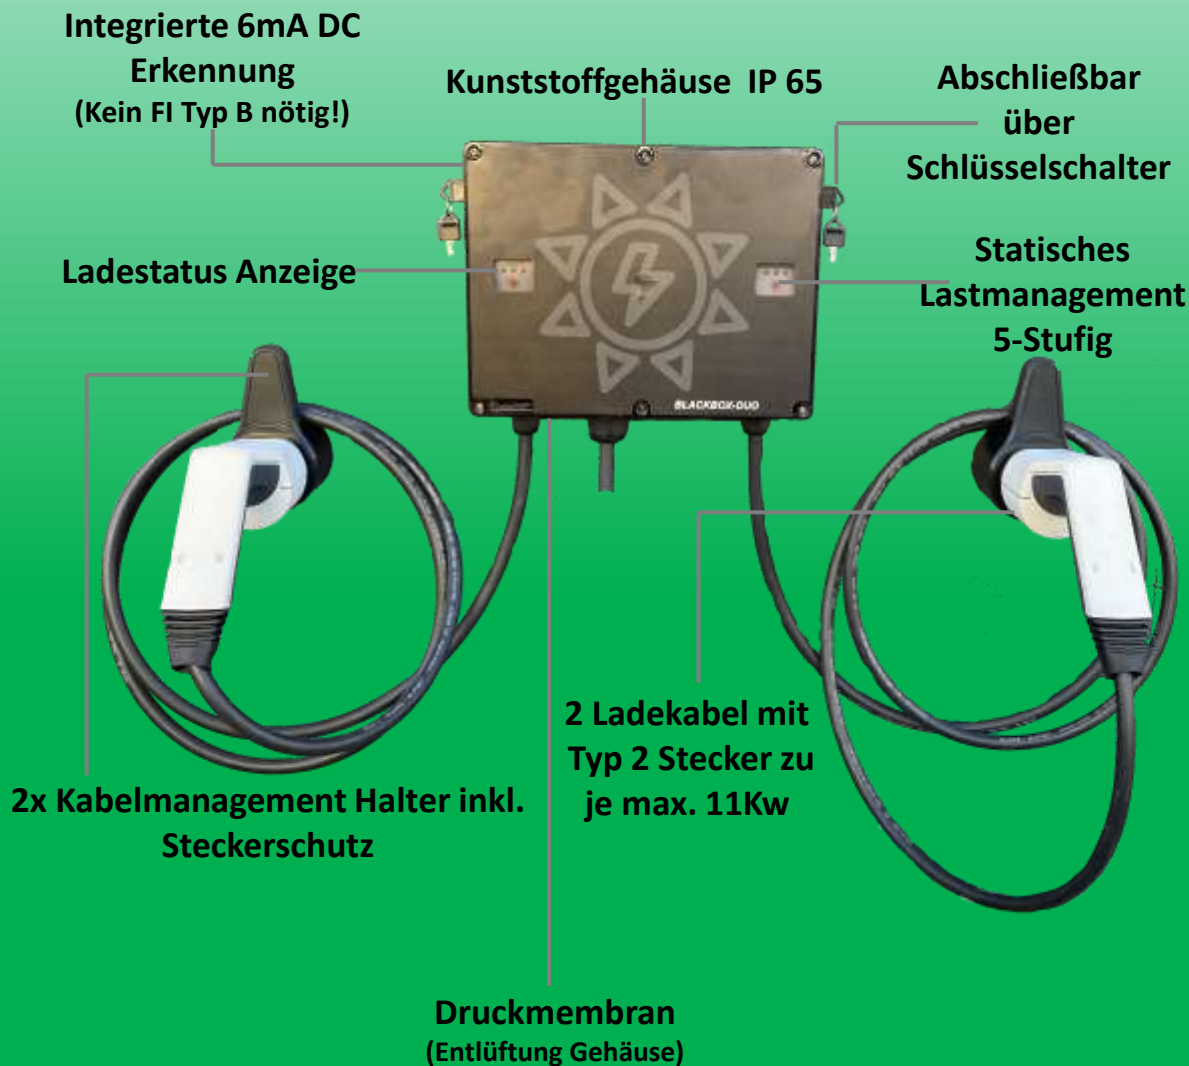

**Verbrauchsmessung:** MID-Geeichter Zähler

**Kompatibilität:** EVCC.io kompatibel

**Solarüberschuss:** Solarüberschussladen möglich über EVCC

**Konnektivität:** MODBUS RTU / Voll Updatefähig

**Schnittstelle:** RJ45

**Komfortfunktion:** 230V Schuko Steckdose abschließbar

**SKU :** 0001186

**SKU Steele:** 0001166

**ab 495,79 -**  
zzgl. 19% MwSt.

evcc  
Kompatibel ✓

# BLACKBOX – DUO

- 2 Ladepunkte zu je max. 11 KW
- 6mA DC-Schutz
- 11 KW
- Optional MID-Geeichter Zähler
- Statisches Lastmanagement
- 5-Stufig 6A / 8A / 10A / 13A / 16A
- Typ 2 Ladekabel in 3m, 5m oder 8m
- IP 65 zum Dauerhaften Betrieb im Freien
- Schlüsselschalter
- PLUG & CHARGE
- Modulare Bauweise
- Schuko Steckdose