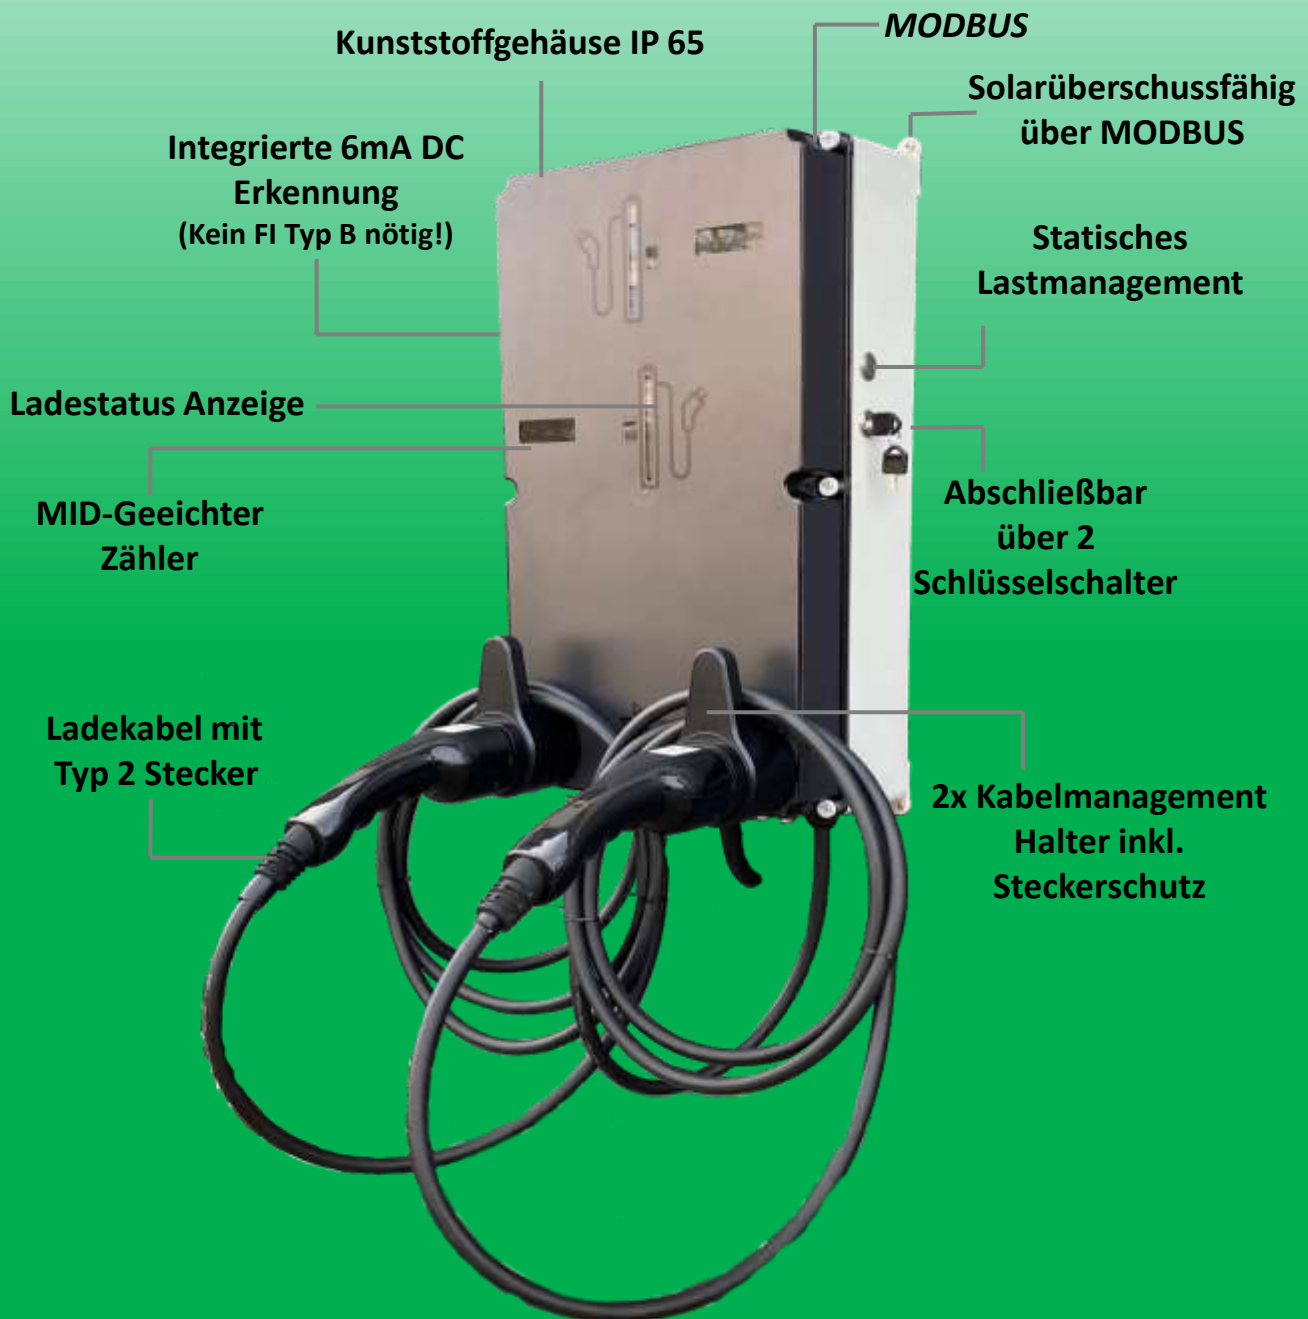

Keyfacts / Highlights Duo-Charge 2.0

Optional Dynamisches Lastmanagement